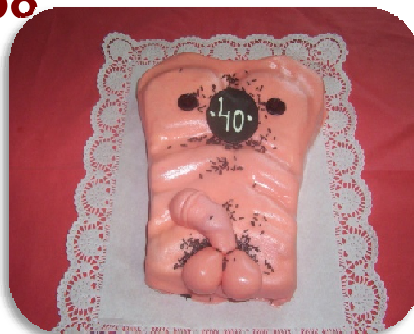

DORTY NA OBJEDNÁVKU

54

5240 Flaška 1300 - 1500g

55

5610 Ježibaba 1800 - 2200g

56

5110 Ženské torzo malé 2000 - 2500g  
5260 Ženské torzo velké 3000 - 4000g

57

5470 Penis 1000 - 1500g

58

5550 Mužské torzo malé 1300 - 1700g  
5480 Mužské torzo velké 2700 - 3200g

59

5810 Manželské lože 2500 - 3000g

VŠECHNY DORTY LZE OBJEDNAT V PŘÍCHUTÍCH :

1. Čokoládová
2. Kokosová
3. Ořechová
4. Ananasová
5. Pařížská
6. Vanilková
7. Karamelová