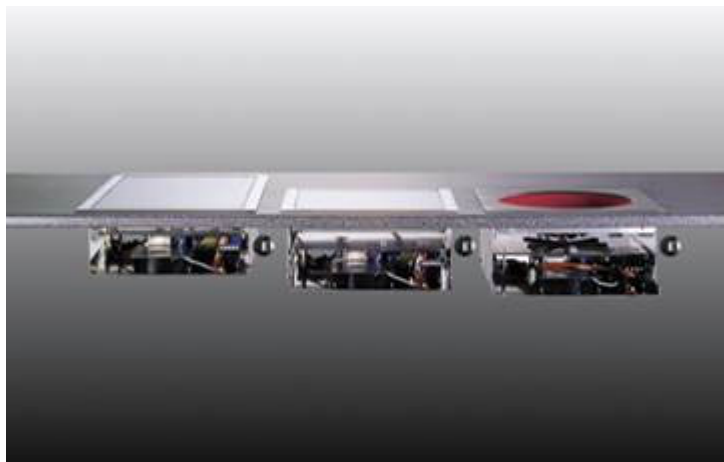

## Inducs Instal Line

Instalační linie Single.  
Díky solidní rámové  
konstrukci  
nejjednodušší  
montáž.

Inducs nabízí s instalační řadou efektivitu, flexibilitu a stará se o zisky na všech frontách. Trend směrem k hostovi je nezadržitelný. Různé provozní a nabídkové koncepty dnes preferují vestavěné přístroje před přístroji servírovacími. Zde je vaše volba instalační linie správná. 5 modelů s ceranovými varnými poli a 2 modely s ceranovým dřezem Wok dávají velký prostor pro vaše nejdůležitější koncepty montáže kuchyní.

## Instal Line: Indukční vestavěné přístroje

Jednoduchá montáž na základ z rámové konstrukce jakožto jednotlivé nebo dvojité místo pro vaření nebo použití Wok. Provedení základní řada a řada Wok. Dobrý argument: nárůst produktivity při použití indukčních přístrojů je nabíledni. Zejména v provozech, kde jsou důležité prodej, hospodárnost, optimalizace nákladů, úspory energie a flexibilita, máte s instalační řadou dobré šance. Instalační řada nabízí maximum a komfortu a vysoké bezpečnosti.

Kompaktní konstrukce šetřící prostor s nízkou montážní výškou.

Rozměry*	Plocha z ceranu	Velikost rámu	Výřez
Základní řada BH/IN	260 x 260	310 x 310 x 130	290 x 290
Základní řada BH/IN	320 x 320	384 x 384 x 154	355 x 355
Základní řada SH/DU/IN	320 x 580	384 x 644 x 133	355 x 605
Řada WOK SH/WO/IN	Ø 300	384 x 384 x 212	365 x 365